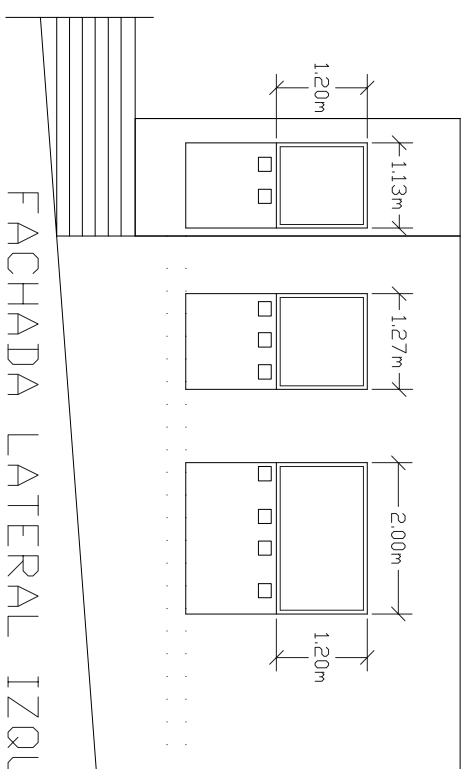

FACHADA PRINCIPAL

FACHADA LATERAL DERECHA

FACHADA LATERAL IZQUIERDA

PROYECTO CAMBIO DE USO DE LOCAL A VIVIENDAS CL Ramiro de Madrid nº 9, Málaga			
<b>Encargor:</b>			
		El Arquitecto Técnico Jose Luis Gea Camora	
<b>PLANO DE:</b>		PLANO DE FACHADAS REFORMADAS	
<b>PLANO:</b>	9	<b>Escala:</b>	1/100
		<b>Fecha:</b>	Marzo de 2017