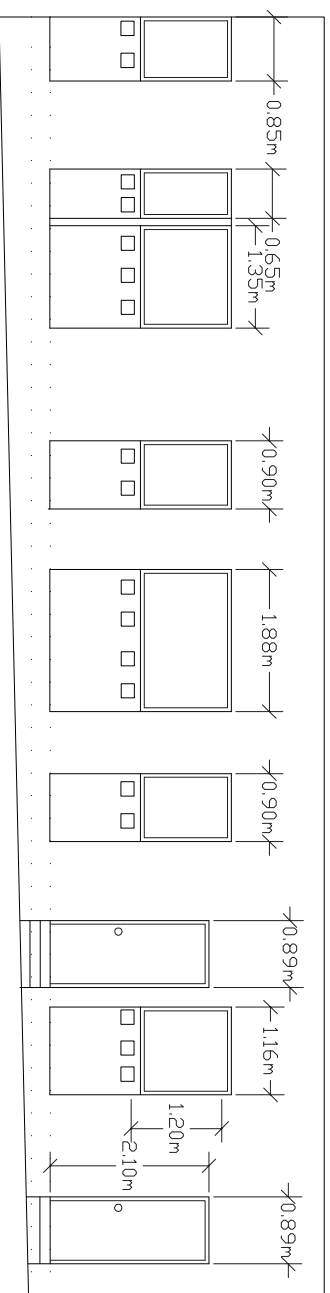

FACHADA PRINCIPAL

FACHADA LATERAL DERECHA

FACHADA LATERAL IZQUIERDA

PROYECTO CAMBIO DE USO DE LOCAL A VIVIENDAS CL Ramiro de Madrid nº 9, Málaga			
<b>Encargor:</b>			
		El Arquitecto Técnico Jose Luis Gea Camora	
<b>PLANO DE:</b>		PLANO DE FACHADAS REFORMADAS	
<b>PLANO:</b>	9	<b>Escala:</b>	1/100
		<b>Fecha:</b>	Marzo de 2017